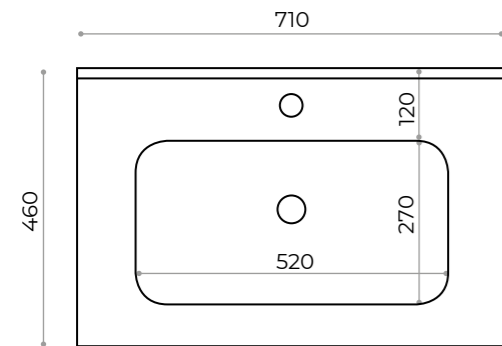

larice bianco

teak sabbiato

rovere grigio

rovere nodi

LAVABI CERAMICA

Profondità Vasca 12 Cm

L.61

L.71