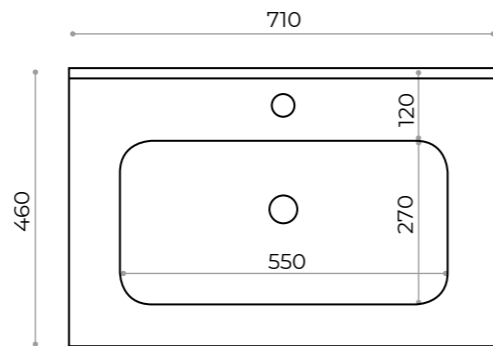

LAVABI CERAMICA

Profondità Vasca 12 Cm

LAVABI MINERALMARMO LUCIDO

Profondità Vasca 11 Cm

L.71

LAVABI MINERALMARMO OPACO

Profondità Vasca 12 Cm