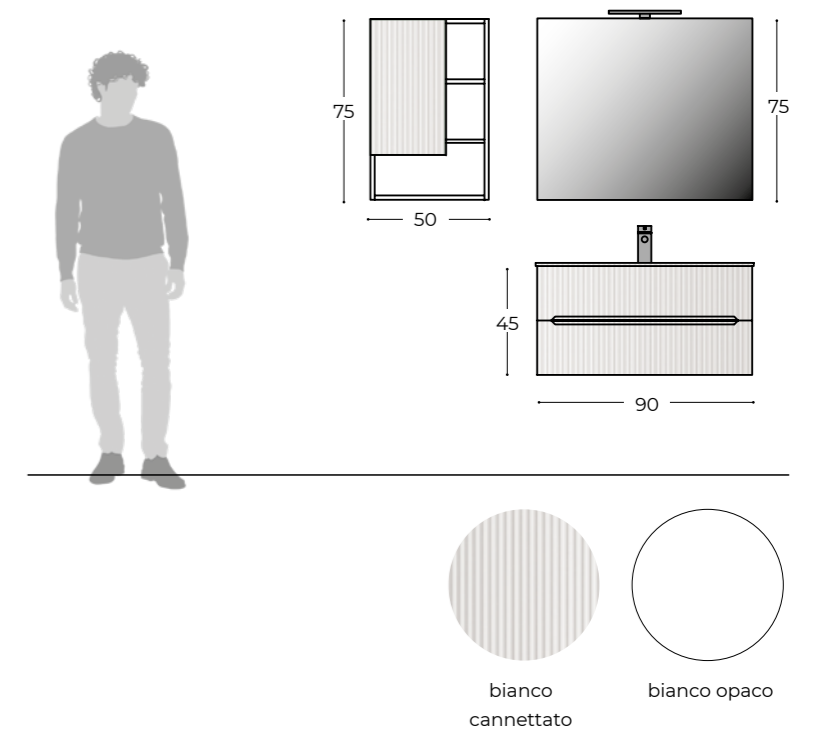

83. disegni tecnici / technical drawings

86. condizioni di vendita / sales conditions

easy
cannettato

composition EC.01

L 90 H 45 P 46

L'anta CANNETTATA rinnova completamente la collezione EASY. L'effetto tridimensionale che gioca con luci e ombre, dona un elegante movimento al mobile bagno. E' un dettaglio che arricchisce la composizione e che unisce modernità e tradizione.

The RIBBED door modernise completely the EASY collection. Thanks to a three-dimensional effect which plays with lights and shadows the ribbed door gives an elegant movement to the bathroom furniture. This detail enriches the composition combining modernity and tradition.