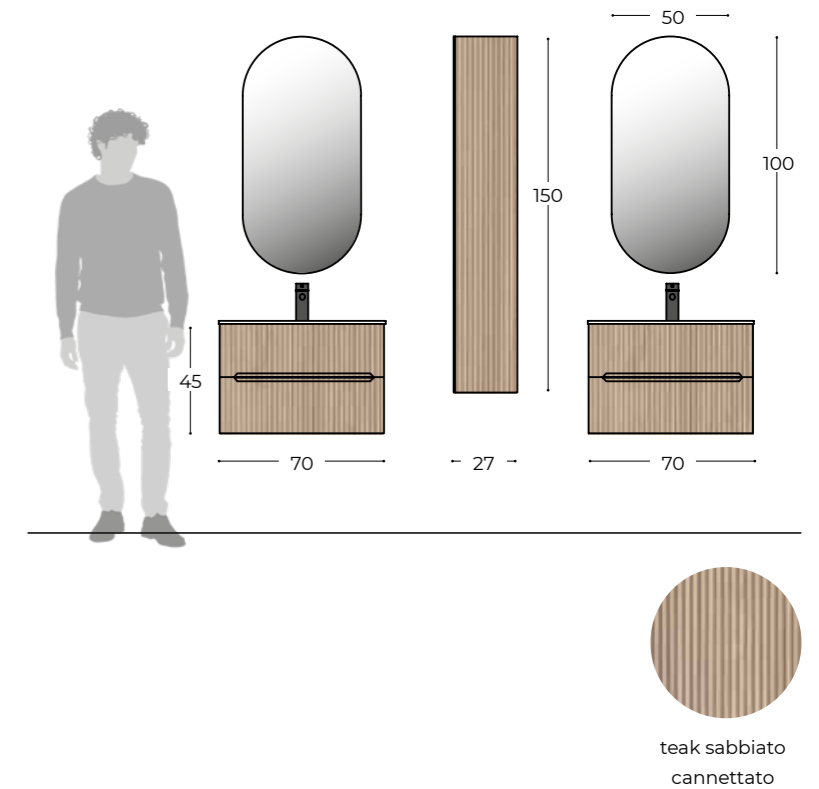

composition EC.05

L 70 H 45 P 46

EC07CS Base portalavabo EASY CANNETTATO 2 cassetti L.70 H.45 P.46 teak sabbato
L407CMO Lavabo mineralmarmo OPACO L.70 H.1,3 P.46
SH0510 Specchiera HERMES L.50 H.100 P.6,5 nero opaco

PAV04 Portasciugamani laterale VELA L.40 H.4,5 P.7 nero opaco

CC15R0 Colonna EASY CANNETTATA reversibile 1 anta L.27 H.150 P.20 teak sabbato

EC07CS EASY CANNETTATO base unit for washbasin W.70 H.45 D.46 2 drawers teak sabbato
L407CMO Washbasin mineralmarble W.70 H.1,3 D.46 CENTRAL BASIN bianco opaco
SH0510 HERMES MIRROR L.50 H.100 P.6,5 nero opaco

PAV04 Side towel rail VELA W.40 H.4,5 D.7 nero opaco

CC15R0 EASY CANNETTATO reversible column cabinet 1 door W.27 H.150 D.20 teak sabbato