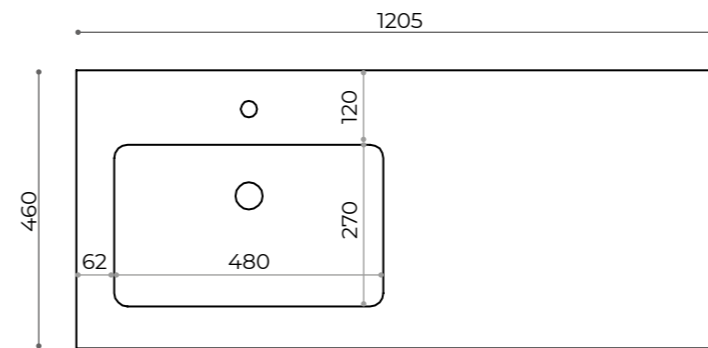

LAVABI CERAMICA

Profondità Vasca 12 Cm

LAVABI MINERALMARMO LUCIDO

Profondità Vasca 11 Cm

LAVABI MINERALMARMO OPACO

Profondità Vasca 12 Cm

L.120