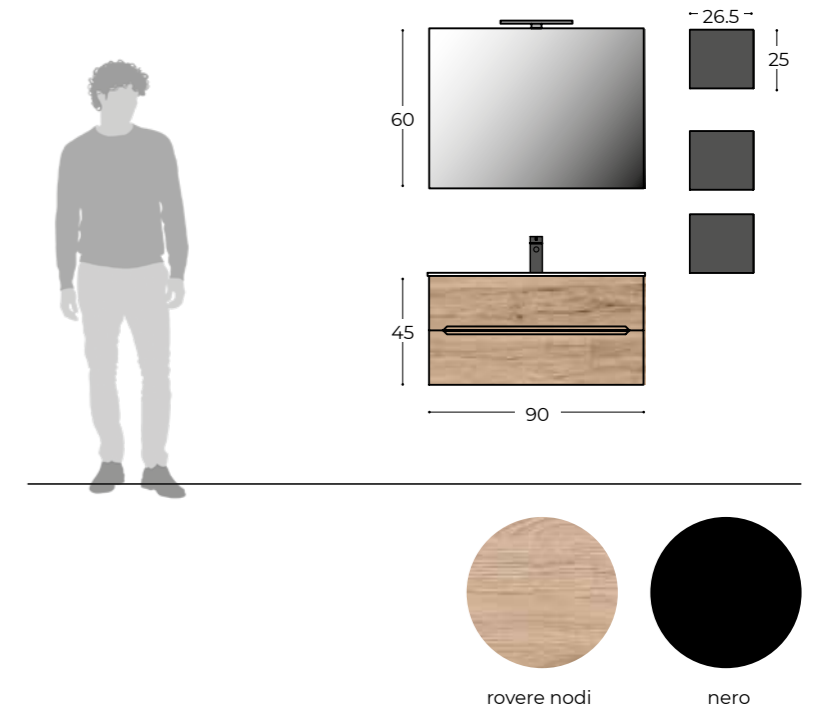

composition EA.02

L 90 H 45 P 46

EA09CS Base portalavabo EASY AFRODITE 2 cassetti L.90 H.45 P.46 rovere nodi

LEA09CC Lavabo ceramica L.91 H.1,3 P.46 VASCA CX

SE0906S Specchiera filo lucido L.90 H.60 P.2,5

KI030L Lampada KIRA led L.30 H.4 P.10

PGM26 Pensile a Giorno metallo L.26,5 H.25 P.12 nero opaco (x3)

PAV04 Portasciugamani Laterale VELA L.40 H.4,5 P.7 nero opaco

EA09CS EASY AFRODITE base unit for washbasin W.90 H.45 D.46 2 drawers rovere nodi

LEA09CC Washbasin ceramic W.91 H.1,3 D.46 CENTRAL BASIN

SE0906S Polished edge mirror W.90 H.60 D.2,5

KI030L Led lamp KIRA W.30 H.4 D.10

PGM26 Metal open wall unit W.26,5 H.25 D.12 nero opaco (x3)

PAV04 Side towel rail VELA W.40 H.4,5 D.7 nero opaco