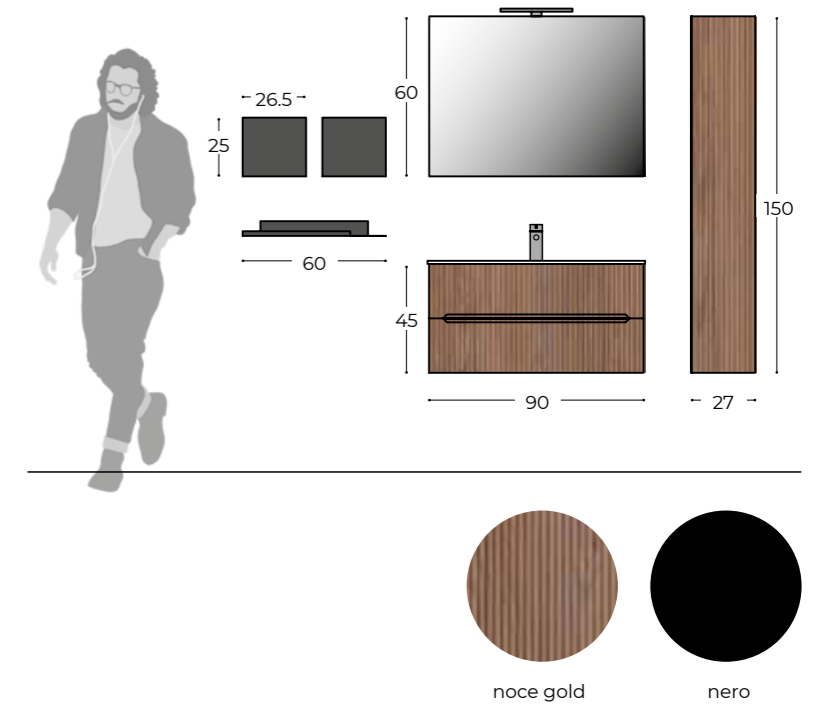

composition EC.03

L 90 H 45 P 46

EC09CS Base portalavabo EASY CANNETTATO 2 cassetti L.90 H.45 P.46 noce gold

LEA09CC Lavabo ceramica L.91 H.1,3 P.46 VASCA CX

SE0906S Specchiera filo lucido L.90 H.60 P.2,5

KI030L Lampada KIRA led L.30 H.4 P.10

CC15R0 Colonna EASY CANNETTATA reversibile 1 anta L.27 H.150 P.20 noce gold

PGM26 Pensile a giorno metallo L.26,5 H.25 P.12 nero opaco (x2)

MM06 Mensola portaoggetti metallo con ganci L.60 H.6 P.15 nero opaco

EC09CS EASY CANNETTATO base unit for washbasin W.90 H.45 D.46 2 drawers noce gold

L409CC Washbasin ceramic W.91 H.1,3 D.46 CENTRAL BASIN

SE0906S Polished edge mirror W.90 H.60 D.2,5

KI030L Led lamp KIRA W.30 H.4 D.10

CC15R0 EASY CANNETTATO reversible column cabinet 1 door W.27 H.150 D.20 noce gold

PGM26 Metal open wall unit W.26,5 H.25 D.12 nero opaco (x2)

MM06 Metal shelf with hooks W.60 H.6 D.15 nero opaco