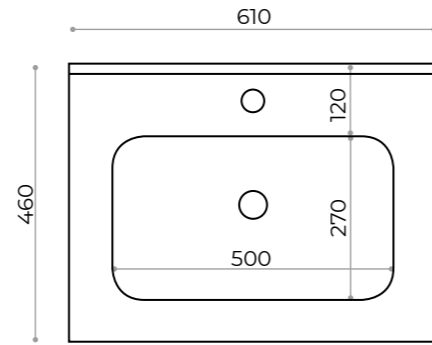

LAVABI MINERALMARMO LUCIDO

Profondità Vasca 11 Cm

L.61