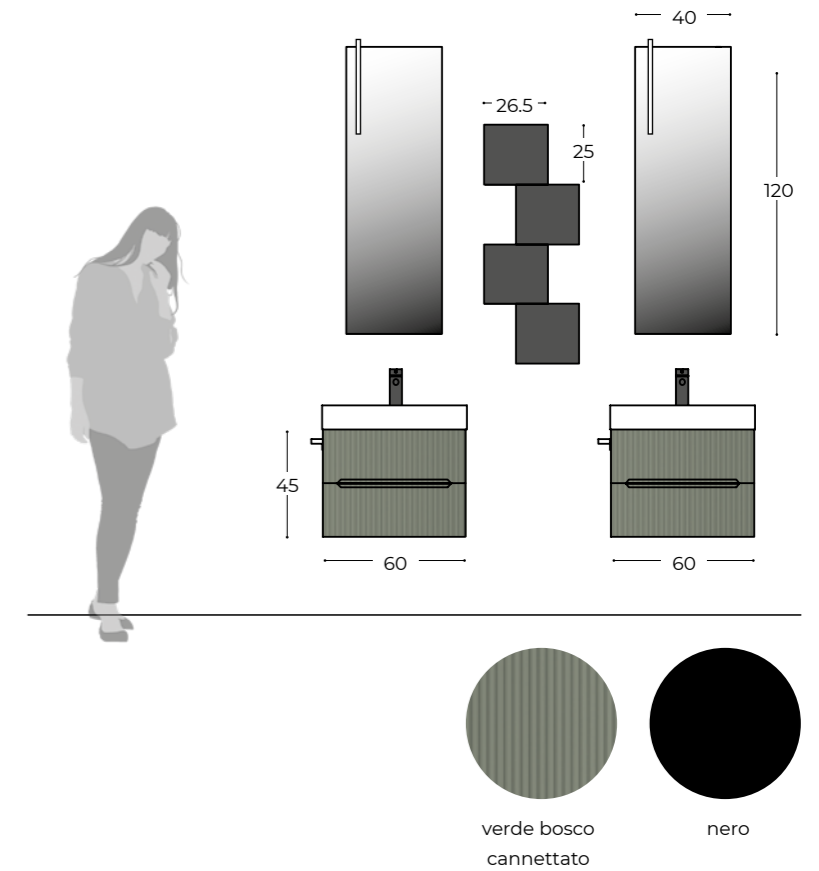

composition EC.04

L.60 H.45 P.46

- **EC06CS** Base portalavabo EASY CANNETTATO 2 cassetti L.60 H.45 P.46 verde bosco
- **LSH06C** Lavabo Shark mineralmarmo L.60,5 H.10 P.46 vasca Cx
- **SE0412S** Specchiera filo lucido L.40 H.120 P.2,5
- **LT05** Lampada led TWO-FACES L.4 H.50 P.2

- **PGM26** Pensile a giorno metallo L.26,5 H.25 P.12 nero opaco (x4)
- **PAV04** Portasciugamani laterale VELA L.40 H.4,5 P.7 nero opaco

- **EC06CS** EASY CANNETTATO base unit for washbasin W.60 H.45 D.46 2 drawers verde bosco
- **LSH06C** Washbasin SHARK mineralmarble W.60,5 H.10 D.46 CENTRAL BASIN
- **SE0412S** Polished edge mirror W.40 H.120 D.2,5
- **LT05** Led lamp TWO-FACES W.4 H.50 D.2

- **PGM26** Metal open wall unit W.26,5 H.25 D.12 nero opaco (x4)
- **PAV04** Side towel rail VELA W.40 H.4,5 D.7 nero opaco