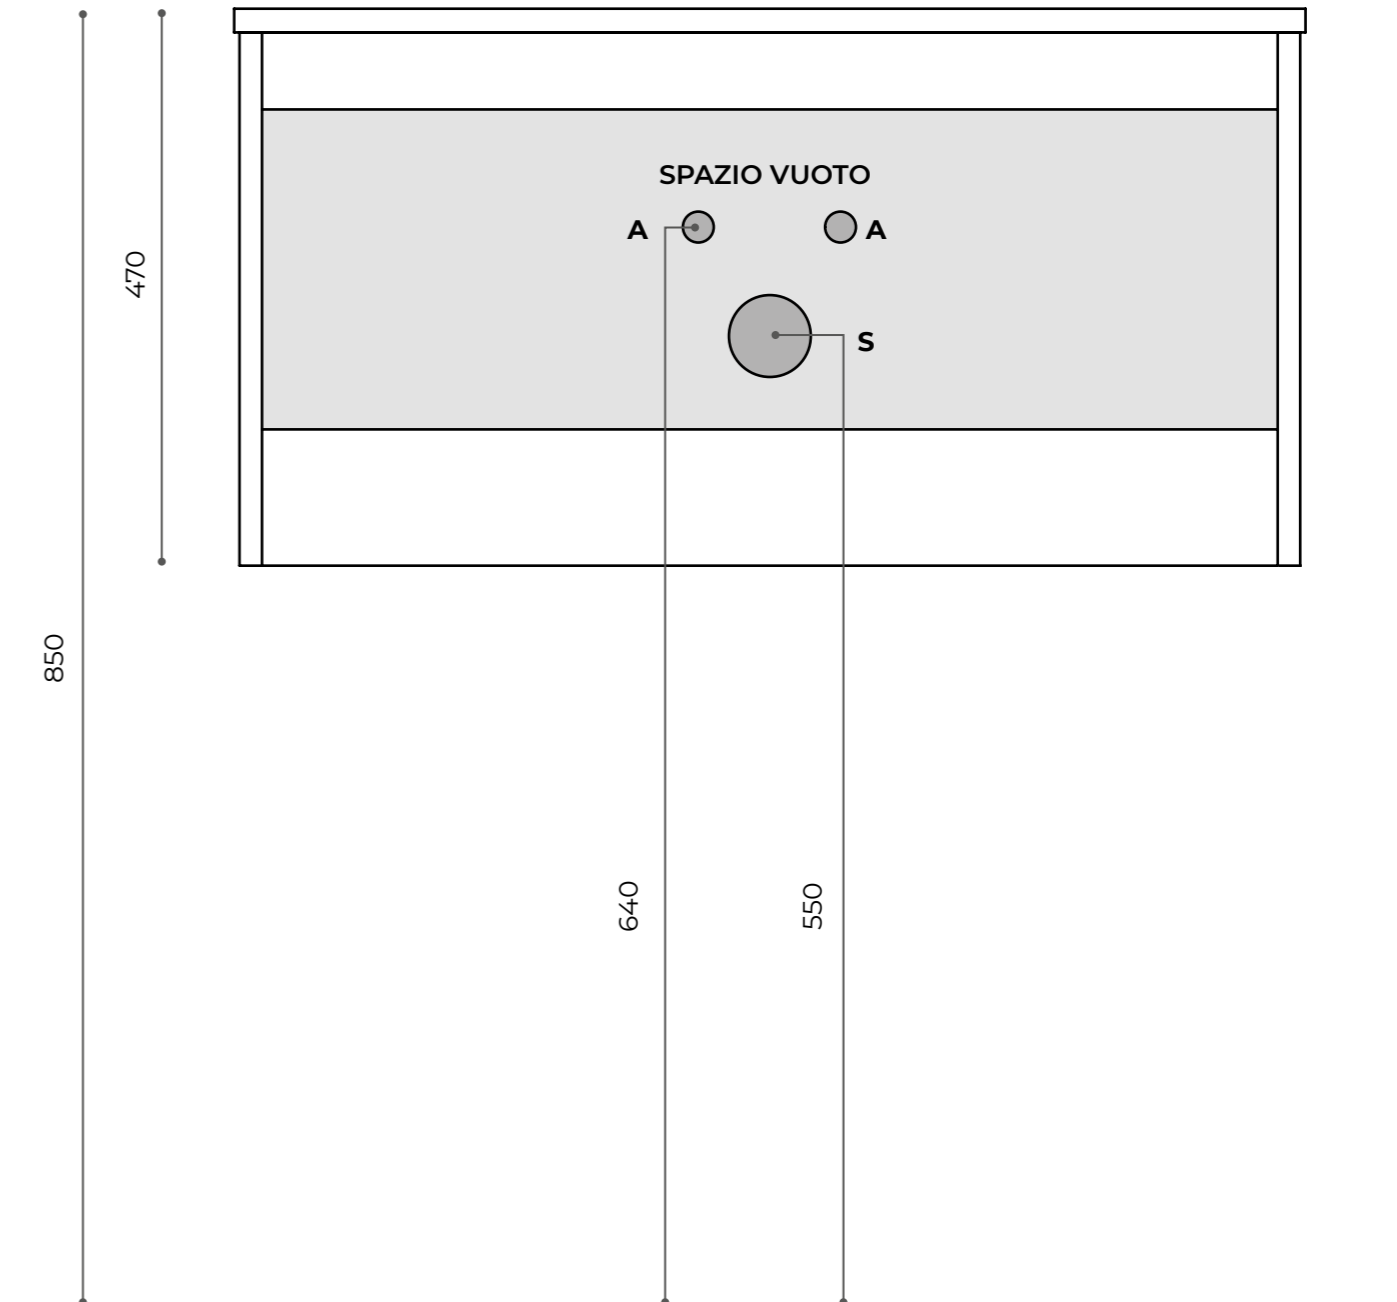

larice bianco

teak sabbiato

rovere grigio

rovere nodi

LAVABI CERAMICA

Profondità Vasca 12 Cm

L.61

L.71