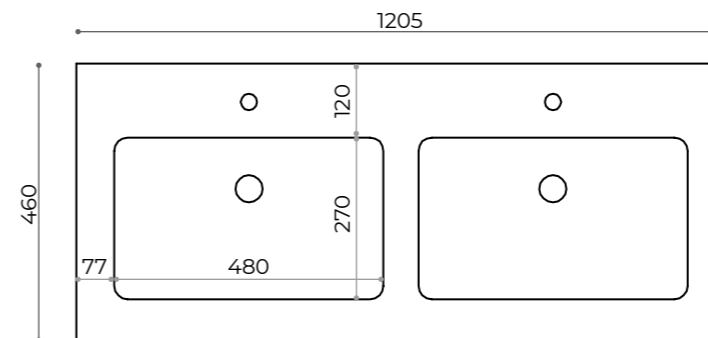

LAVABI CERAMICA

Profondità Vasca 12 Cm

LAVABI MINERALMARMO LUCIDO

Profondità Vasca 11 Cm

LAVABI MINERALMARMO OPACO

Profondità Vasca 12 Cm

L.120