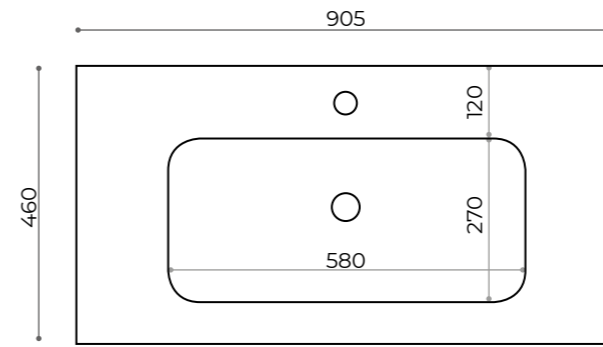

LAVABI CERAMICA

Profondità Vasca 12 Cm

LAVABI MINERALMARMO LUCIDO

Profondità Vasca 11 Cm

LAVABI MINERALMARMO OPACO

Profondità Vasca 12 Cm

L.90