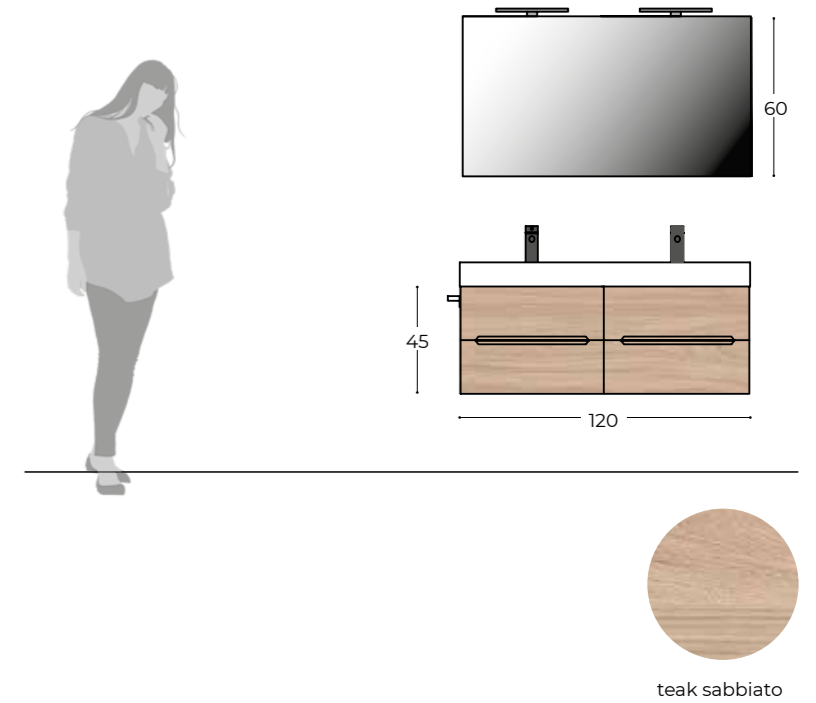

composition EA.05

L 120(60+60) H 45 P 46

EA06CS Base portalavabo EASY AFRODITE 2 cassetti
L.60 H.45 P.46 teak sabbato (x2)

LSH12V Lavabo SHARK mineralmarmo L.120,5 H.10
P.46 2 VASCHE

SE1206S Specchiera filo lucido L.120 H.60 P.2,5

KI030L Lampada KIRA led L.30 H.4 P.10 (x2)

PA0400 Maniglione L.40 H.2,5 P.5,5 cromato

EA06CS EASY AFRODITE base unit for washbasin
W.60 H.45 D.46 2 drawers teak sabbato (x2)

LSH12V Washbasin SHARK mineralmarble W.120,5
H.10 D.46 2 BASINS

SE1206S Polished edge mirror W.120 H.60 D.2,5

KI030L Led lamp KIRA W.30 H.4 D.10 (x2)

PA0400 Handle-towel rail chrome W.40 H.2,5 D.5,5