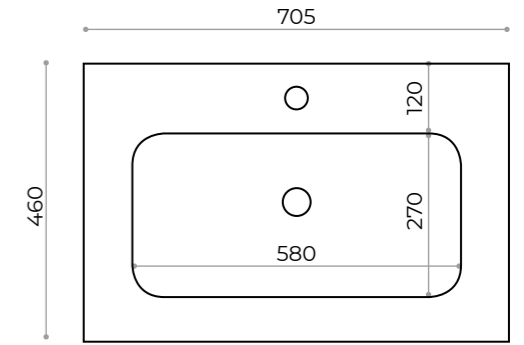

LAVABI CERAMICA

Profondità Vasca 12 Cm

LAVABI MINERALMARMO LUCIDO

Profondità Vasca 11 Cm

LAVABI MINERALMARMO OPACO

Profondità Vasca 12 Cm

L.70