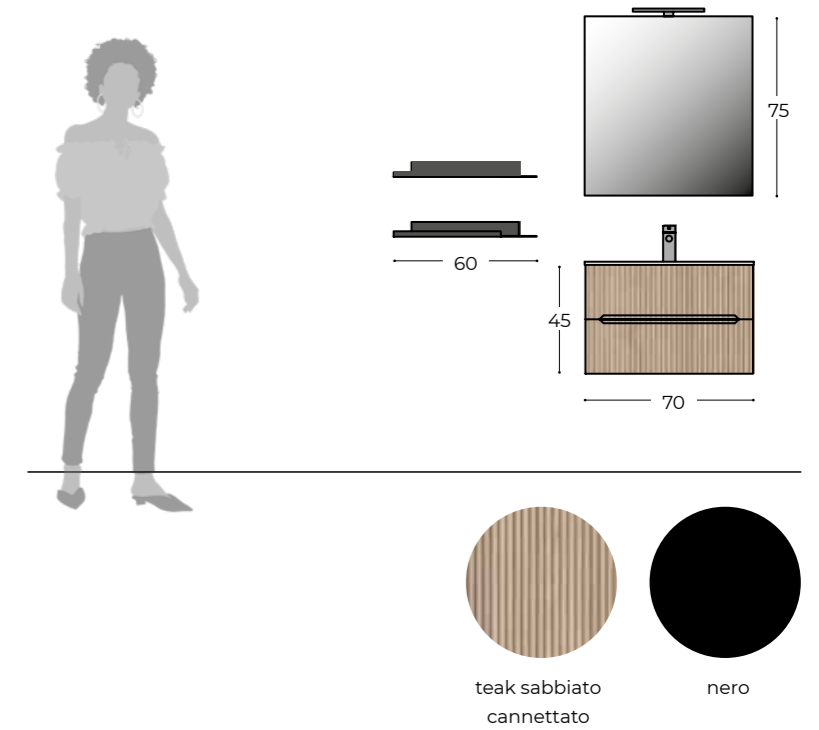

composition EC.02

L 70 H 45 P 46

EC07CS Base portalavabo EASY CANNETTATO 2 cassetti L.70 H.45 P.46 teak sabbato

LEA07CC Lavabo ceramica L.71 H.1,3 P.46 VASCA CX

SE0700S Specchiera filo lucido L.70 H.75 P.2,5

KI030L Lampada KIRA led L.30 H.4 P.10

MM06 Mensola metallo portaoggetti con ganci L.60 H.6 P.15 nero opaco (x2)

EC07CS EASY CANNETTATO base unit for washbasin W.70 H.45 D.46 2 drawers teak sabbato

LEA07CC Washbasin ceramic W.71 H.1,3 D.46 CENTRAL BASIN

SE0700S Polished edge mirror W.70 H.75 D.2,5

KI030L Led lamp KIRA W.30 H.4 D.10

MM06 Metal shelf with hooks W.60 H.6 D.15 nero opaco (x2)