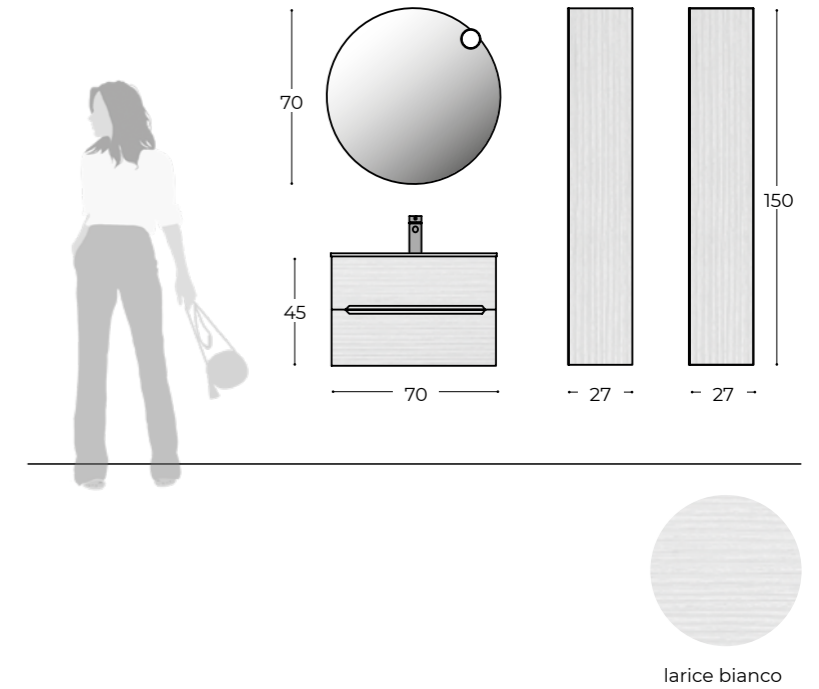

composition EA.03

L 70 H 45 P 46

EA07CS Base portalavabo EASY AFRODITE
2 cassetti L.70 H.45 P.46 larice bianco

LEA07CC Lavabo ceramica L.71 H.1,3 P.46 VASCA CX

ST07S Specchiera tonda filo lucido Ø70

LR00 Lampada ROUND Ø10

CA15RO Colonna AFRODITE 1 Anta L.27 H.150 P.20
larice bianco (x2)

PA0400 Maniglione L.40 H.2,5 P.5,5 cromato

EA07CS EASY AFRODITE base unit for washbasin
W.70 H.45 D.46 2 drawers larice bianco

LEA07CC Washbasin ceramic W.71 H.1,3 D.46 CEN-
TRAL BASIN

ST07S Round polished edge mirror Ø70

LR00 Led lamp ROUND Ø10

CA15RO EASY AFRODITE reversible column cabinet
1 door W.27 H.150 D.20 larici bianco (x2)

PA0400 Handle-towel rail chrome W.40 H.2,5 D.5,5