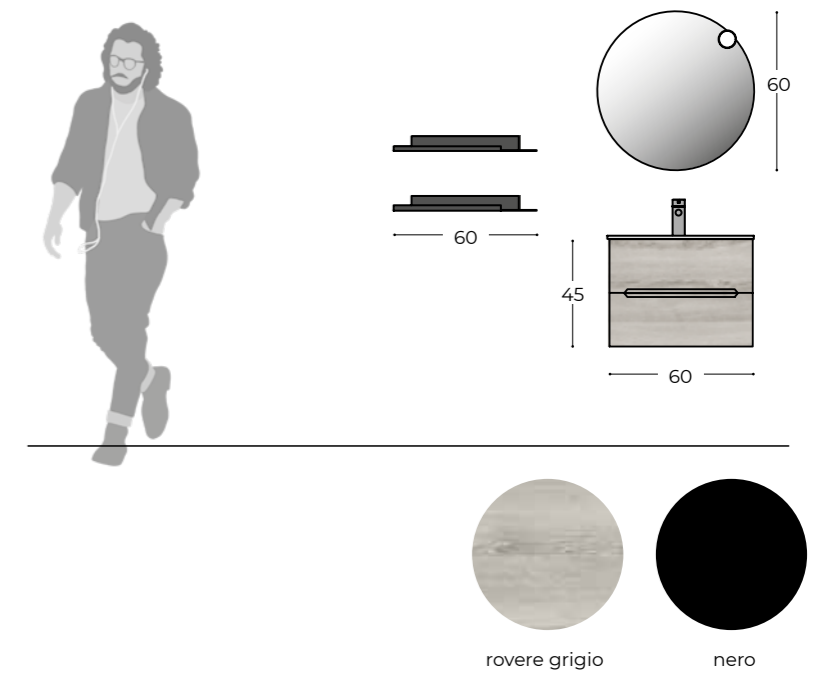

teak sabbato

easy
afrodite

composition EA.01

L 60 H 45 P 46

L'anta liscia EASY AFRODITE si distingue da sempre per la sua gola incavata: una lavorazione che mette in luce passione e cura del dettaglio. La forma morbida della presa, perfetta nell'elegante finitura rovere grigio, assicura una comoda apertura.

The smooth door EASY AFRODITE always stands out for its sunken groove milled: a production which highlights passion and care to detail. The soft shape of the handle, perfect in the finishes grey oak ensures an easy opening of the furniture.