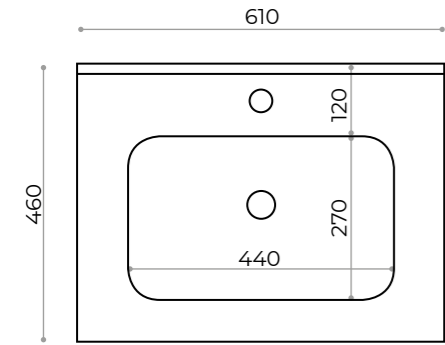

larice bianco

teak sabbiato

rovere grigio

rovere nodi

LAVABI CERAMICA

Profondità Vasca 12 Cm

L.61

L.71