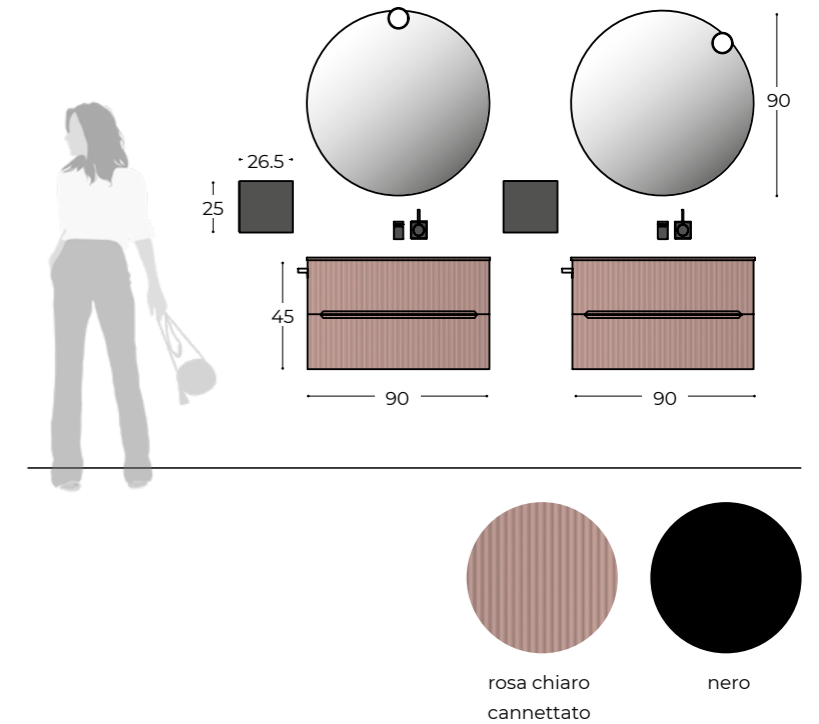

composition EC.06

L 90 H 45 P 46

EC09CS Base portalavabo EASY CANNETTATO 2 cassetti L.90 H.45 P.46 rosa chiaro
L409CV Lavabo CRISTALLO L.90 H.1,2 P.46 VASCA CX satinato rosa
ST09S Specchiera filo lucido tonda Ø90
LR00 Lampada ROUND Ø10

PGM26 Pensile a giorno metallo L.26,5 H.25 P.12 nero opaco

PAV04 Portasciugamani laterale Vela L.40 H.4,5 P.7 nero opaco

EC09CS EASY CANNETTATO base unit for washbasin W.90 H.45 P.46 2 drawers rosa chiaro
L409CV Glass washbasin W.90 H.1,2 D.46 CENTRAL BASIN satinato rosa
ST09S Round polished edge mirror Ø90
LR00 Led lamp ROUND Ø10

PGM26 Metal open wall unit W.26,5 H.25 D.12 nero opaco

PAV04 Side towel rail VELA W.40 H.4,5 D.7 nero opaco