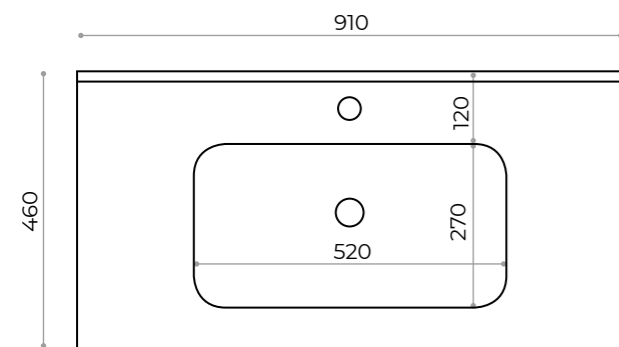

larice bianco

teak sabbiato

rovere grigio

rovere nodi

LAVABI CERAMICA

Profondità Vasca 12 Cm

L.61

L.71