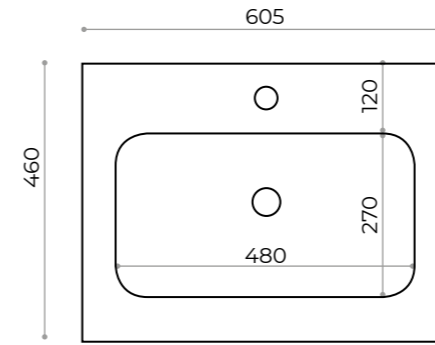

L.91

LAVABI MINERALMARMO LUCIDO

Profondità Vasca 11 Cm

L.61

L.71

L.91

LAVABI MINERALMARMO OPACO

Profondità Vasca 12 Cm