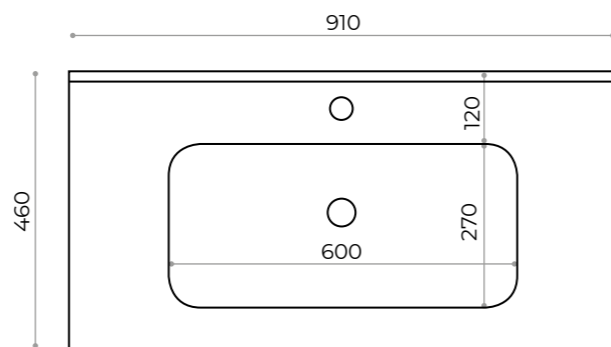

L.91

LAVABI MINERALMARMO LUCIDO

Profondità Vasca 11 Cm

L.61

L.71

L.91

LAVABI MINERALMARMO OPACO

Profondità Vasca 12 Cm